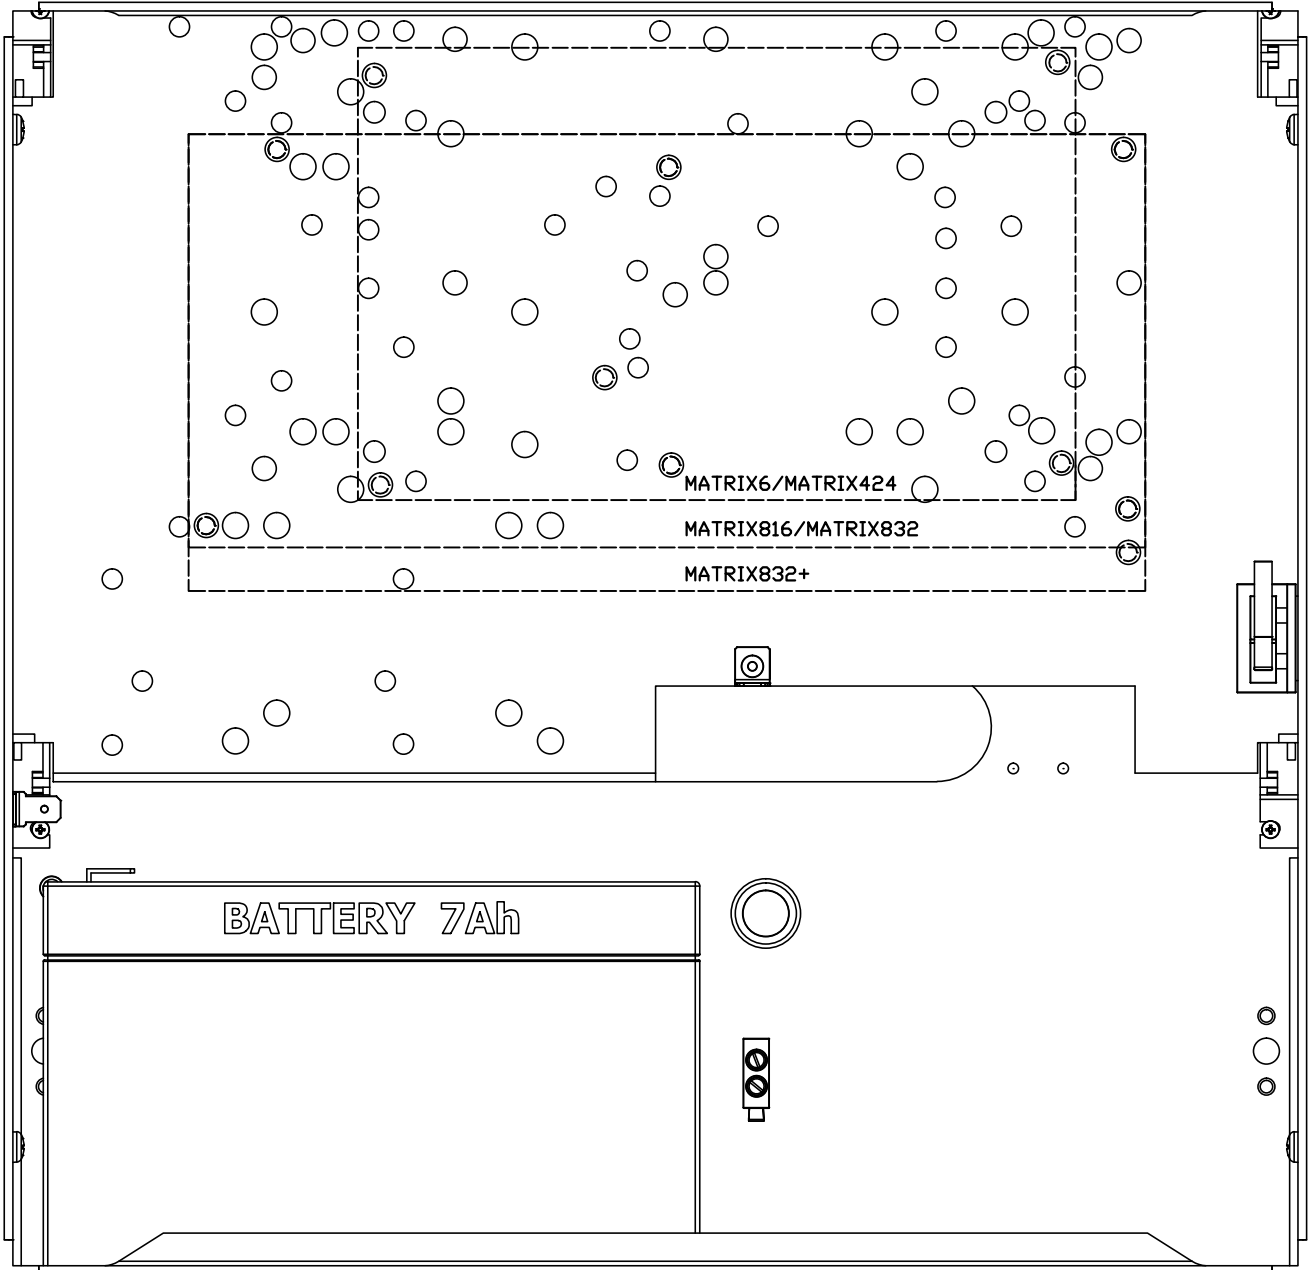

AWO500PU 17/40/S-F/PUSTA
(PO500D/7Ah)

PYRONIX